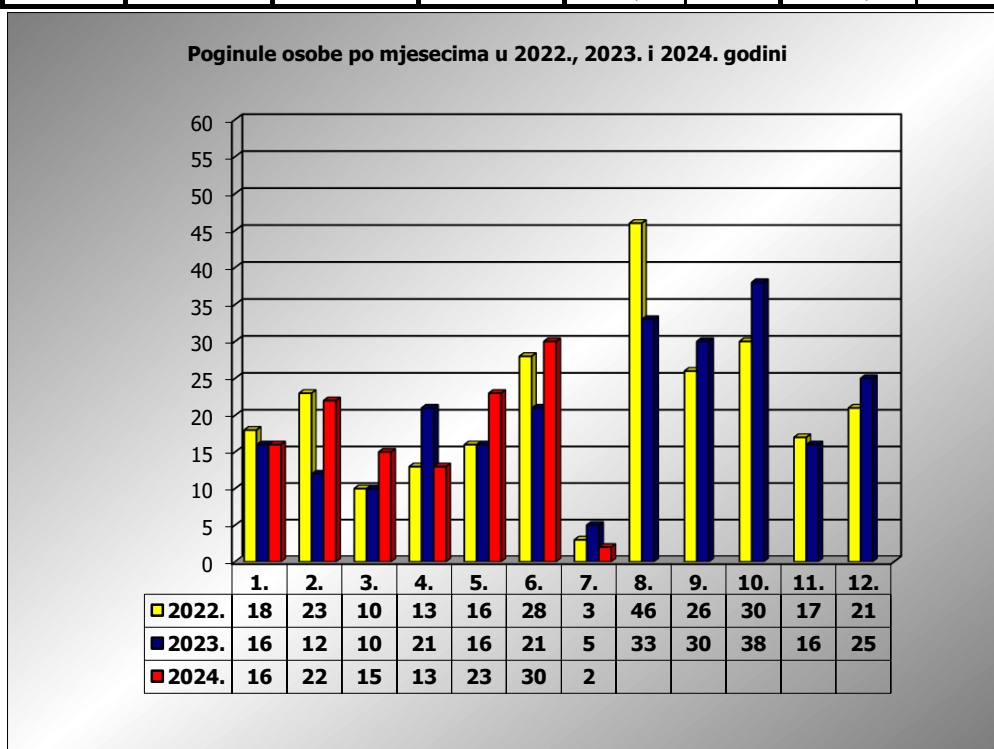

**PRIKAZ POGINULIH OSOBA U PROMETNIM NESREĆAMA U 2024.
GODINI U REPUBLICI HRVATSKOJ PO MJESECIMA
(usporedba s 2022. i 2023. godinom)**

mjesec	poginuli			2024./2022.		2024./2023.	
	2022. g.	2023. g.	2024. g.				
siječanj	18	16	16	-11,1%	-2	0,0%	0
veljača	23	12	22	-4,3%	-1	83,3%	10
ožujak	10	10	15	50,0%	5	50,0%	5
travanj	13	21	13	0,0%	0	-38,1%	-8
svibanj	16	16	23	43,8%	7	43,8%	7
lipanj	28	21	30	7,1%	2	42,9%	9
srpanj	3	5	2	-33,3%	-1	-60,0%	-3
kolovoz	46	33					
rujan	26	30					
listopad	30	38					
studenj	17	16					
prosinac	21	25					

I - III	51	38	53	3,9%	2	39,5%	15
I - VI	108	96	119	10,2%	11	24,0%	23
I - VII	111	101	121	9,0%	10	19,8%	20

VII. mjesec - podaci s danom 02.07.2022., 2023. i 2024.